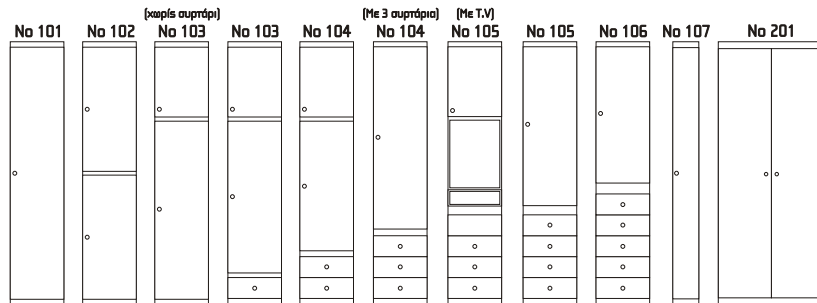

Ειδικά μέτρα για κάθε τύπο ντουλάπας. ☒

Ειδικές παραγγελίες για εντοιχισμένες ντουλάπες. ☒

Δημιουργήστε τη ντουλάπα σας ☒
συνδυάζοντας τα κομμάτια.

Όλες με δυνατότητα επέκτασης ☒
στο μέλλον

Συρόμενες και Ανοιγόμενες για κάθε γούστο.

ΝΤΟΥΛΑΠΕΣ
ΜΠΥΡΟΣ®