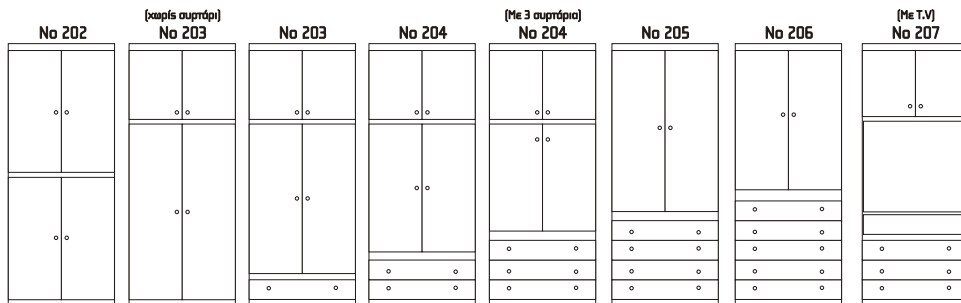

Ειδικά μέτρα για κάθε τύπο ντουλάπας. ☒

Ειδικές παραγγελίες για εντοιχισμένες ντουλάπες. ☒

Δημιουργήστε τη ντουλάπα σας ☒
συνδυάζοντας τα κομμάτια.

Όλες με δυνατότητα επέκτασης ☒
στο μέλλον

Συρόμενες και Ανοιγόμενες για κάθε γούστο.

ΝΤΟΥΛΑΠΕΣ
ΜΠΥΡΟΣ®